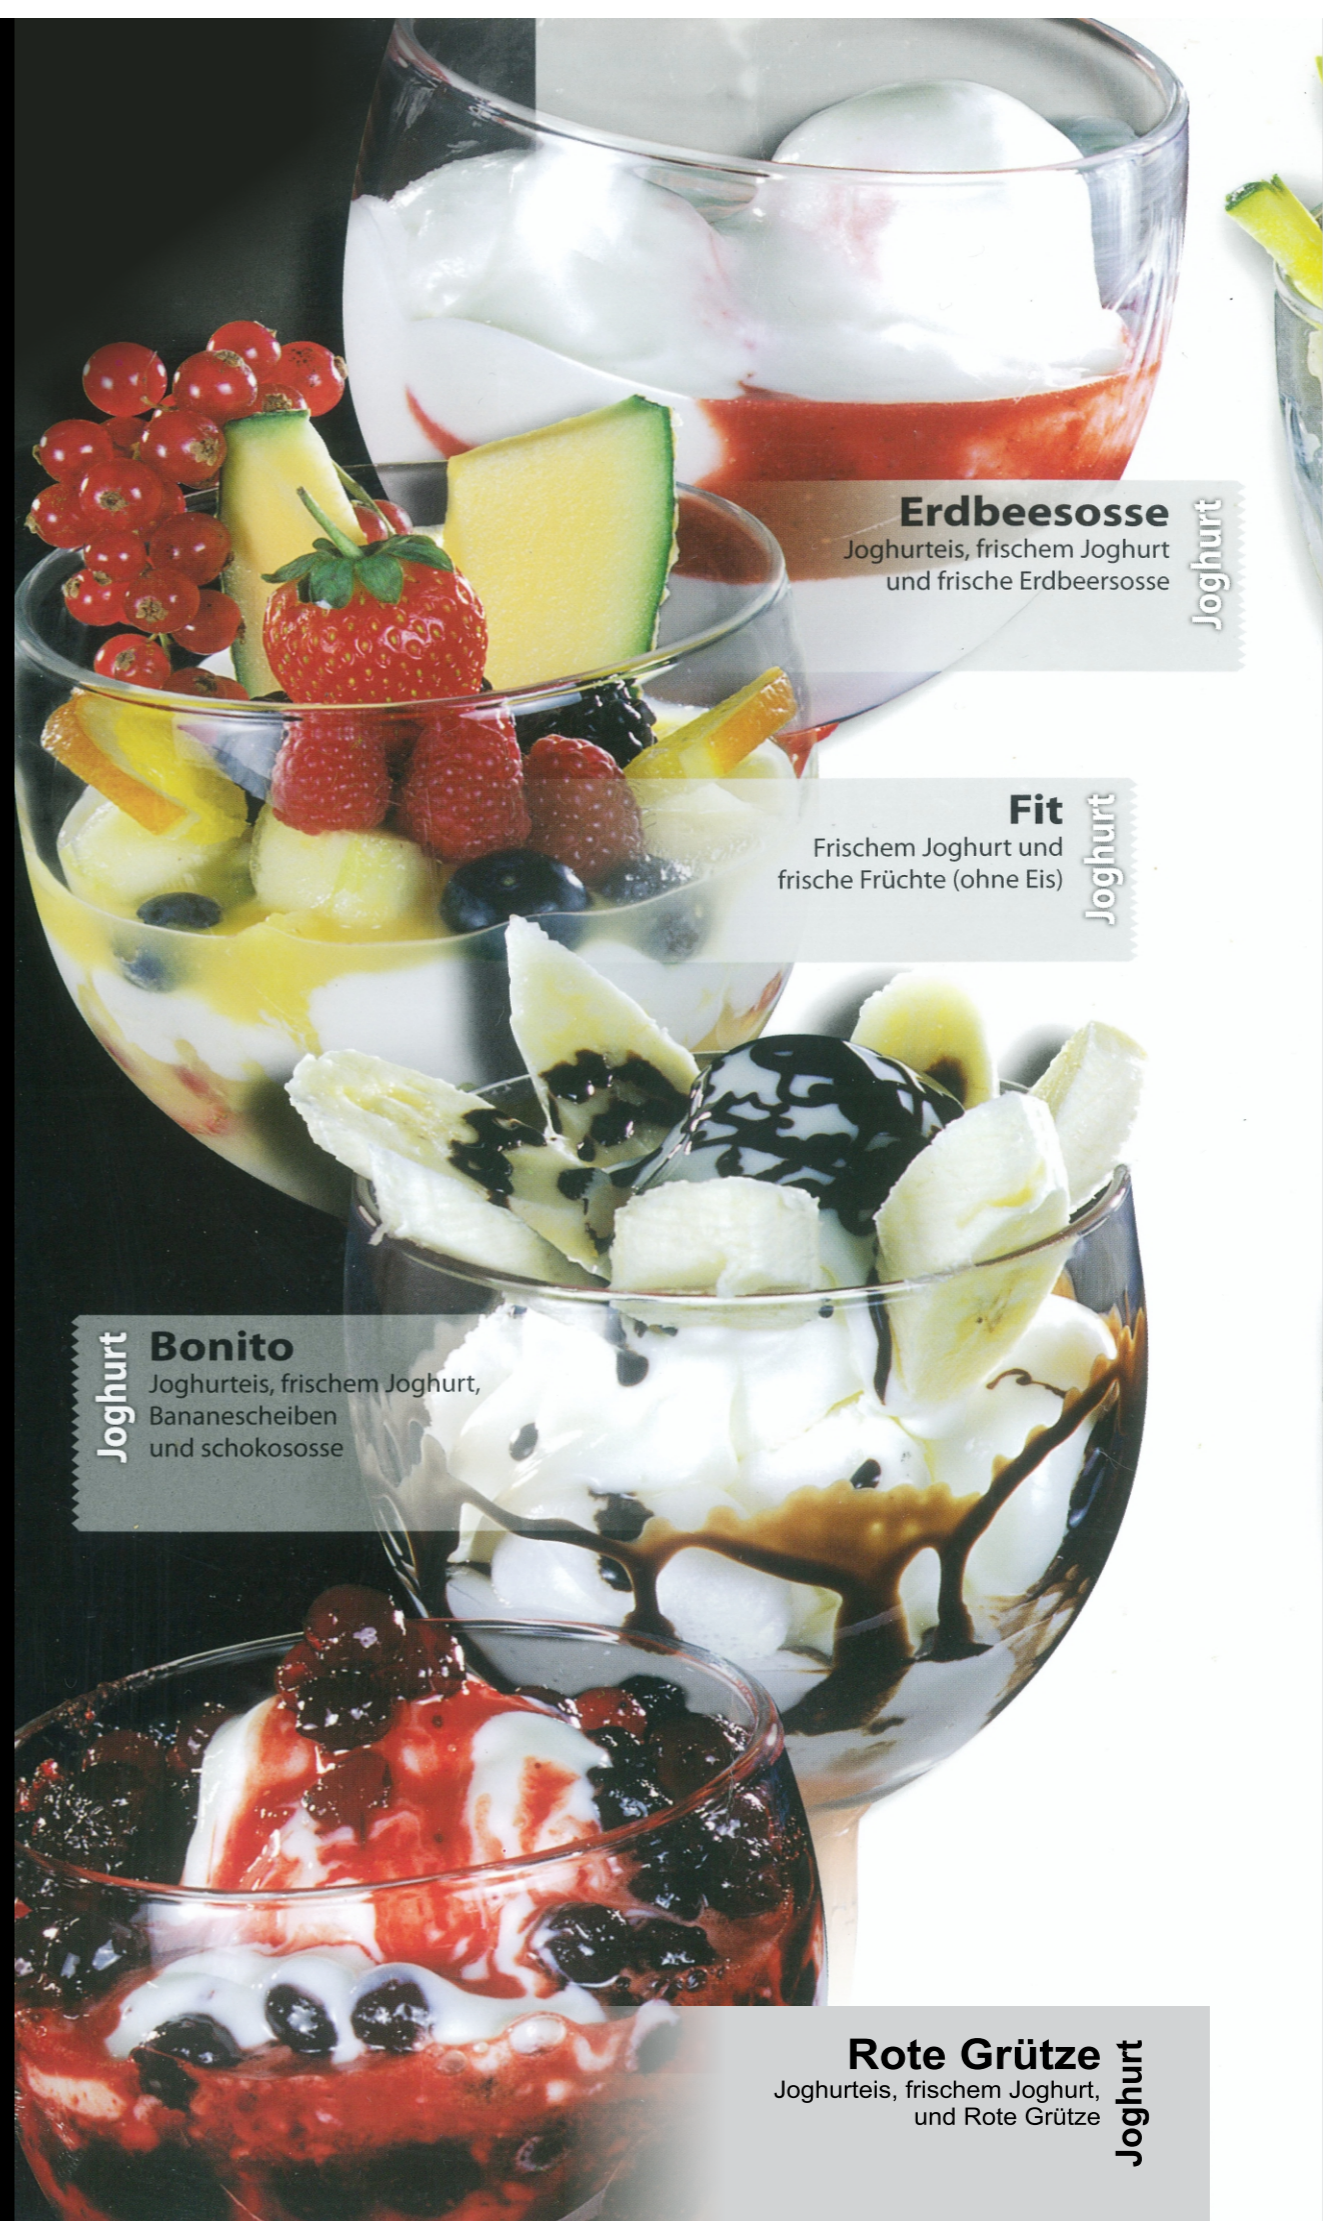

Erdbeesosse

Joghurteis, frischem Joghurt
und frische Erdbeersosse

Joghurt

Fit

Frischem Joghurt und
frische Früchte (ohne Eis)

Joghurt

Bonito

Joghurteis, frischem Joghurt,
Banescheiben
und schokososse

Rote Grütze

Joghurteis, frischem Joghurt,
und Rote Grütze

Joghurt