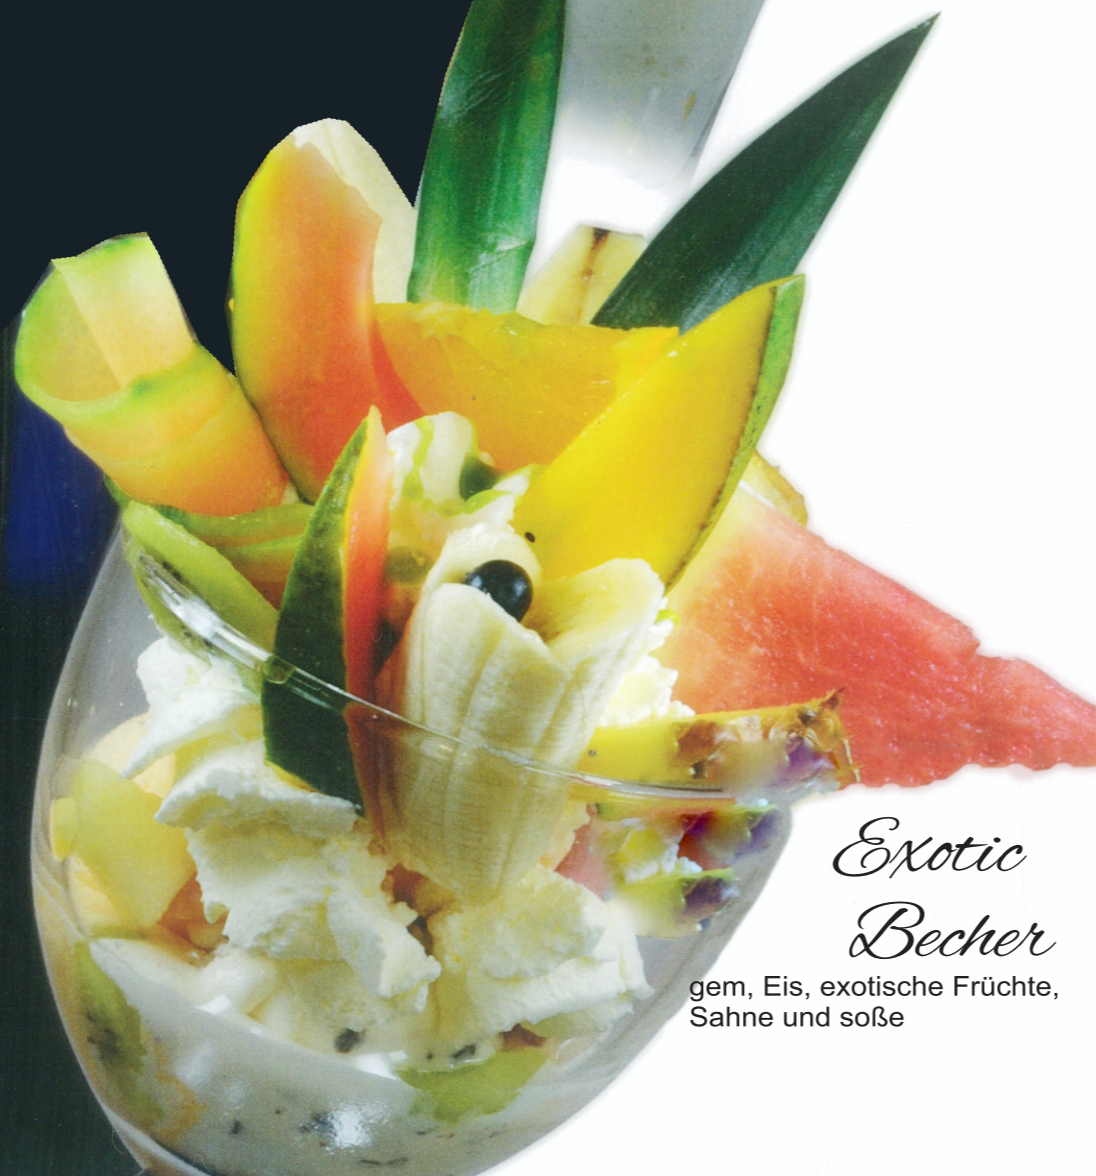

### Malaga Becher

gem. Eis, mit Malagawein  
eingelegten Rosinen  
und Sahne

### Walnuss Becher

Milcheis, Walnusskerne,  
Sahne und Likör

### Tiramisú Tiramisú Becher

114 *Tartufo Nero*  
Schokoeis,  
in Schokoladensplitter gerollt,  
gefüllt mit Kirschlikör  
garniert mit Sahne und Soße

## Mango Becher

Gem. Eis, frische Mango  
mit Sahne und Soße