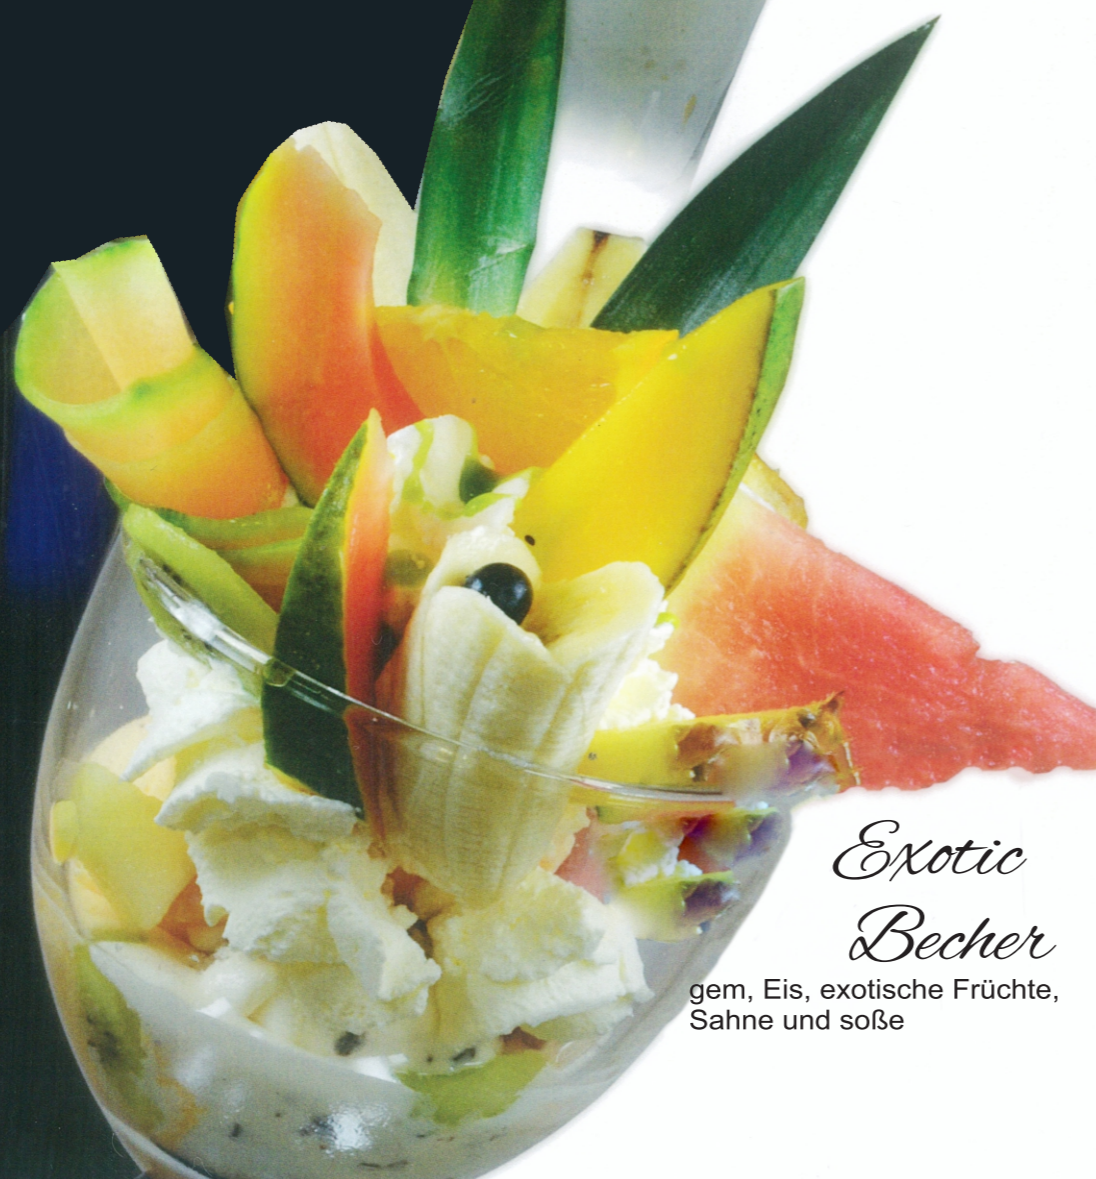

*Erdbeer
Becher*

gem, Eis, frische Erdbeeren,
Sahne und soße

*Erdbeer
Becher Groß*

Haselnuss Becher

Milcheis, Haselnusskerne,
Sahne und Soße

Schoko Becher

Gem, Eis, Sahne
Schokosoße und Streusel

Malaga Becher

gem. Eis, mit Malagawein
eingelegten Rosinen
und Sahne

Amaretto Becher

gem. Eis, Amarettopätzchen,
Sahne und Amarettolikör

Walnuss Becher

Milcheis, Walnusskerne,
Sahne und Likör

Tiramisú Tiramisú Becher

114 *Tartufo Nero*
Schokoeis,
in Schokoladensplitter gerollt,
gefüllt mit Kirschlikör
garniert mit Sahne und Soße

Bianco Tartufo Bianco

Nusseis, in weißen
Schokoraspeln gerollt,
gefüllt mit Eierlikör
garniert mit Sahne
und Soße

Mango Becher

Gem. Eis, frische Mango
mit Sahne und Soße

Exotic Becher

gem. Eis, exotische Früchte,
Sahne und soße