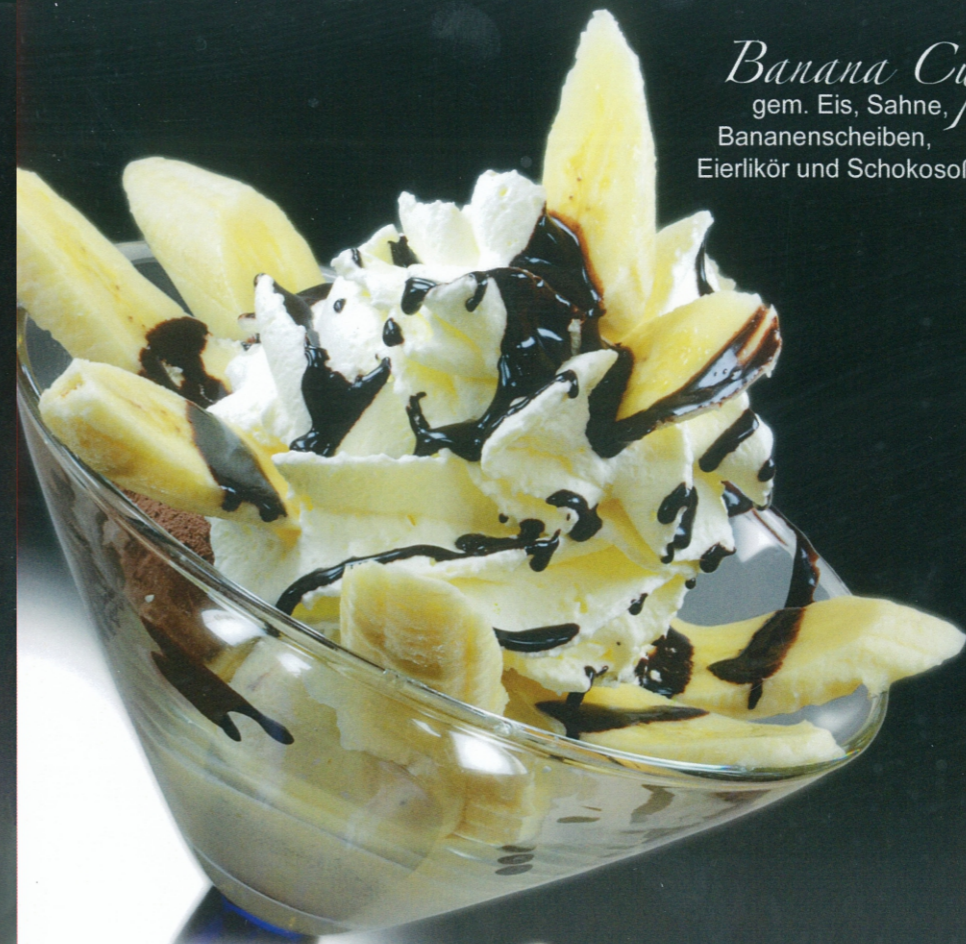

Eisschokolade
Schokoeis, kalter Kakao,
Soße und Sahne
Eisschokolade

Eiscaffé
Vanilleeis, kalter Kaffee,
Soße und Sahne
Eiskaffé Groß

*Mokka
Becher*
Gem, Eis, Sahne, caffè soße
und mokkabohnen

Flipper Becher
Vanilleeis, Orangensaft,
Sahne und Amarensaße

Banana Cup
gem. Eis, Sahne,
Bananenscheiben,
Eierlikör und Schokosaße

Coppa Nico
Gem. eis sahne
versch. Nüsse
und Schokosaße

*After-Eight
Becher*¹

Gem, Eis, Pfefferminzsoße
Schokominzkecks, Schokosoße

*Stracciatella
Becher*³

Stracciatellaeis, Schokoladenglasur,
Schokostreusel, Sahne und Garnierung su

Pralinen Cup

Gem, Milcheis,
knusprigen Schokopralinen,
Sahne und Soße

*Italia
Becher*

gem, Eis, frische Erdbeeren,
frischen Kiwis, Sahne und soße