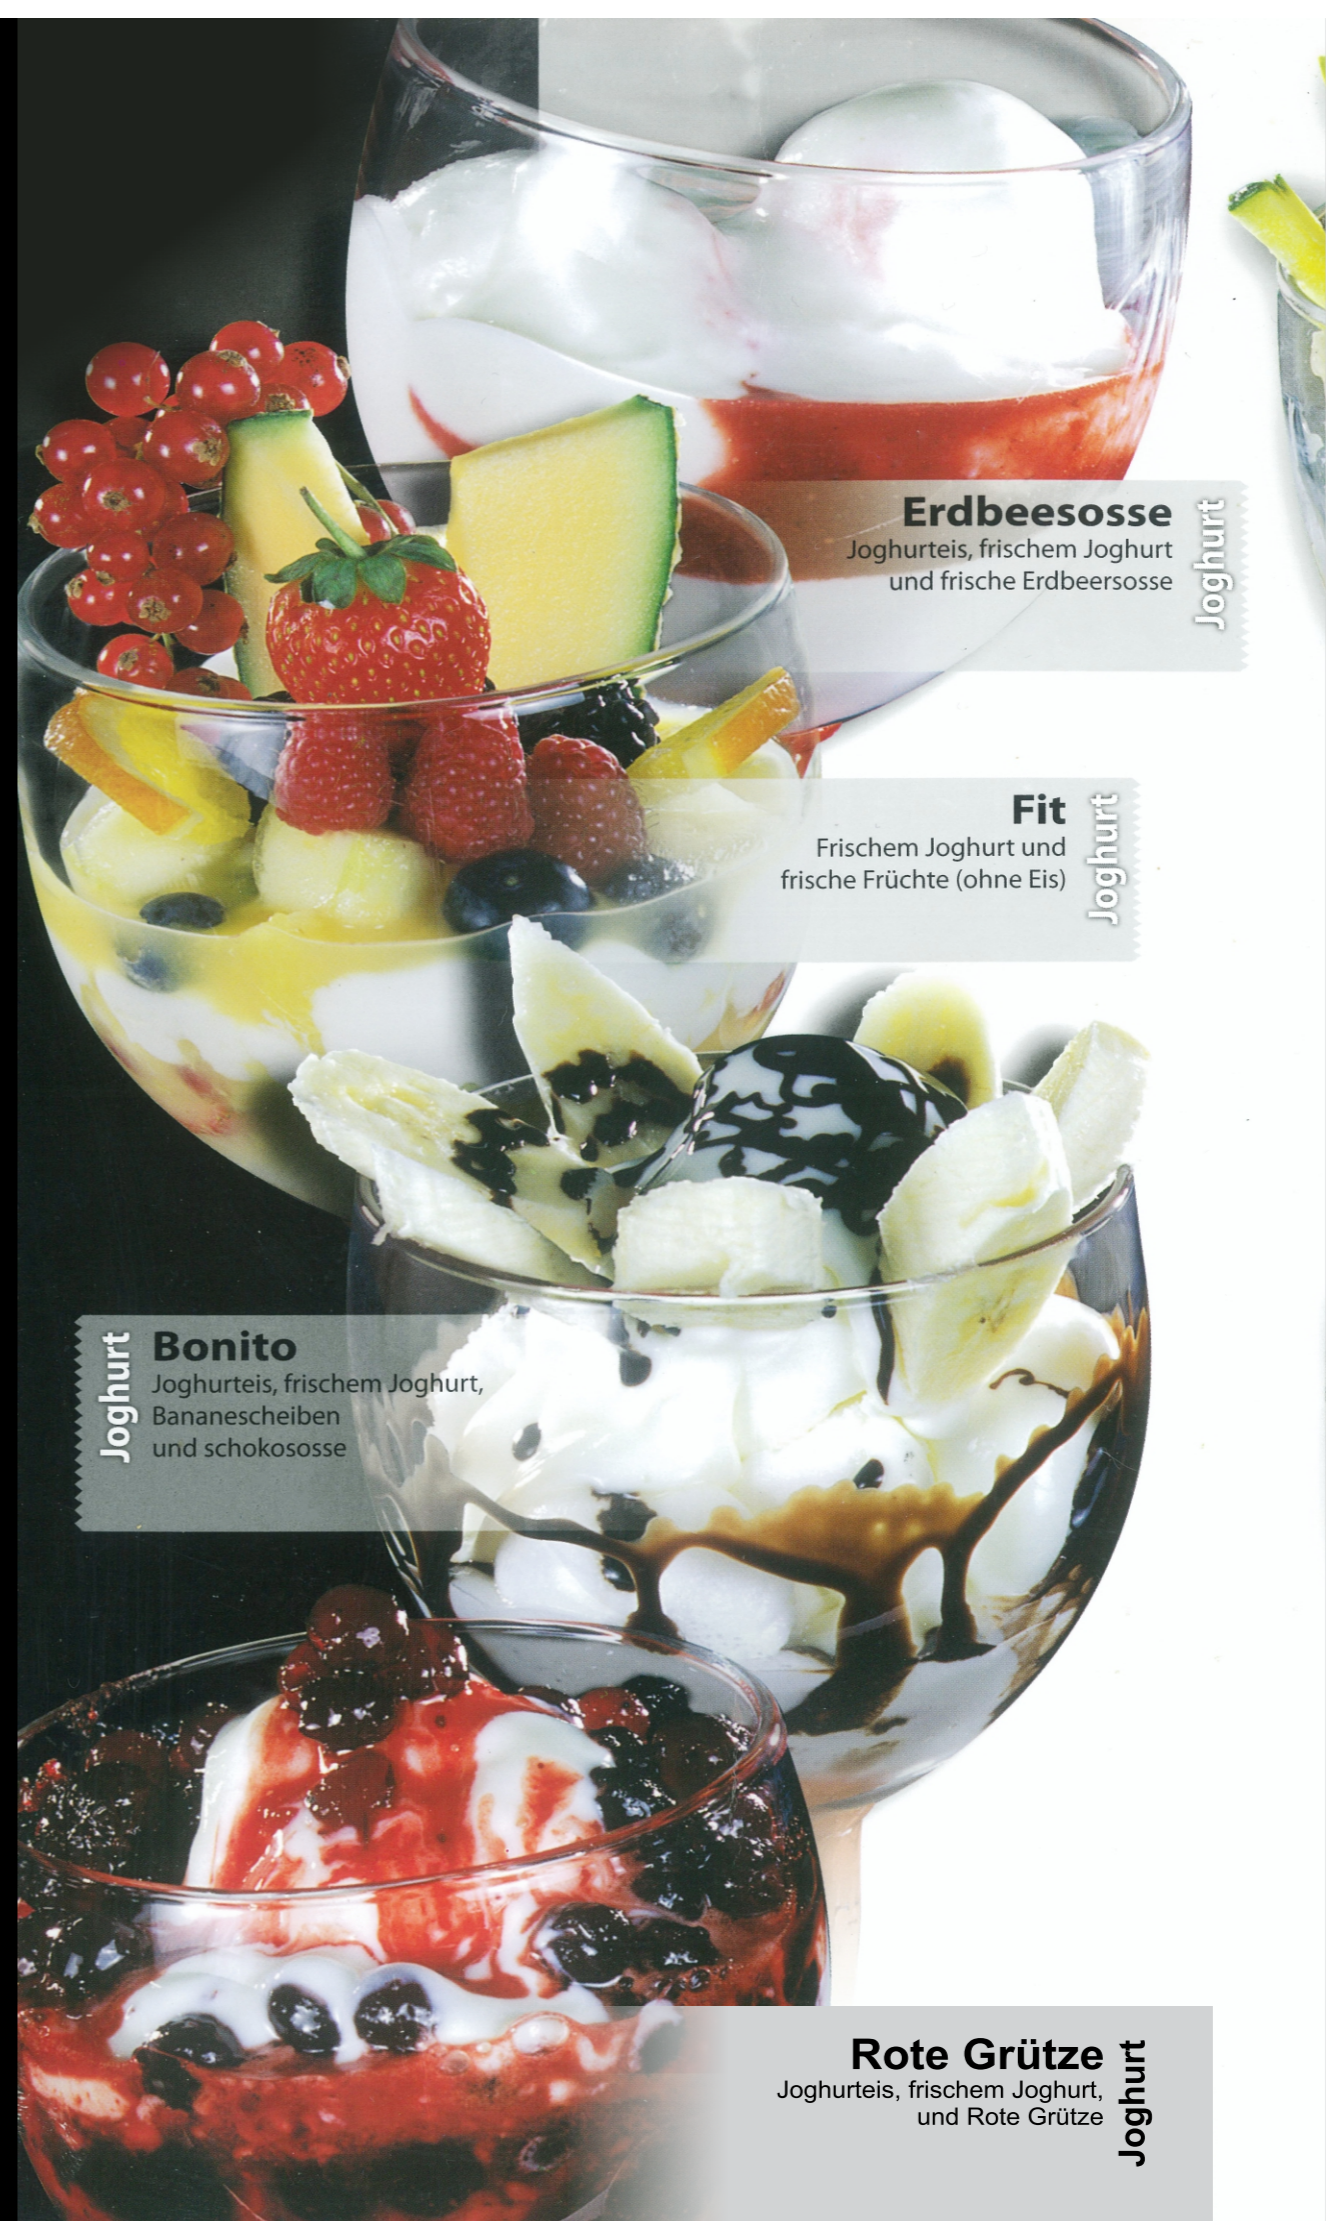

Joghurt

Vanille
Vanilleeis, frischem
Joghurt und Vanillesosse

Joghurt

*Fruite
Becher*

Gem, Eis, frische Früchte
sahne und soße

*Banana
Split*

Banane, gem, Eis, Sahne,
und Schokoladensoße

Krokant Becher

Gem, Milch eis, Sahne,
Krokant Streusel und
Nusslikör

Kiwi Becher

Gem, Eis, frische Kiwis,
Sahne und Soße

Amarena Becher

Gem, Eis, Amarenakirschen
Sahne und Soße

Erdbeersosse

Joghurteis, frischem Joghurt
und frische Erdbeersosse

Joghurt

Fit

Frischem Joghurt und
frische Früchte (ohne Eis)

Joghurt

Bonito

Joghurteis, frischem Joghurt,
Bananescheiben
und schokososse

Joghurt

Rote Grütze